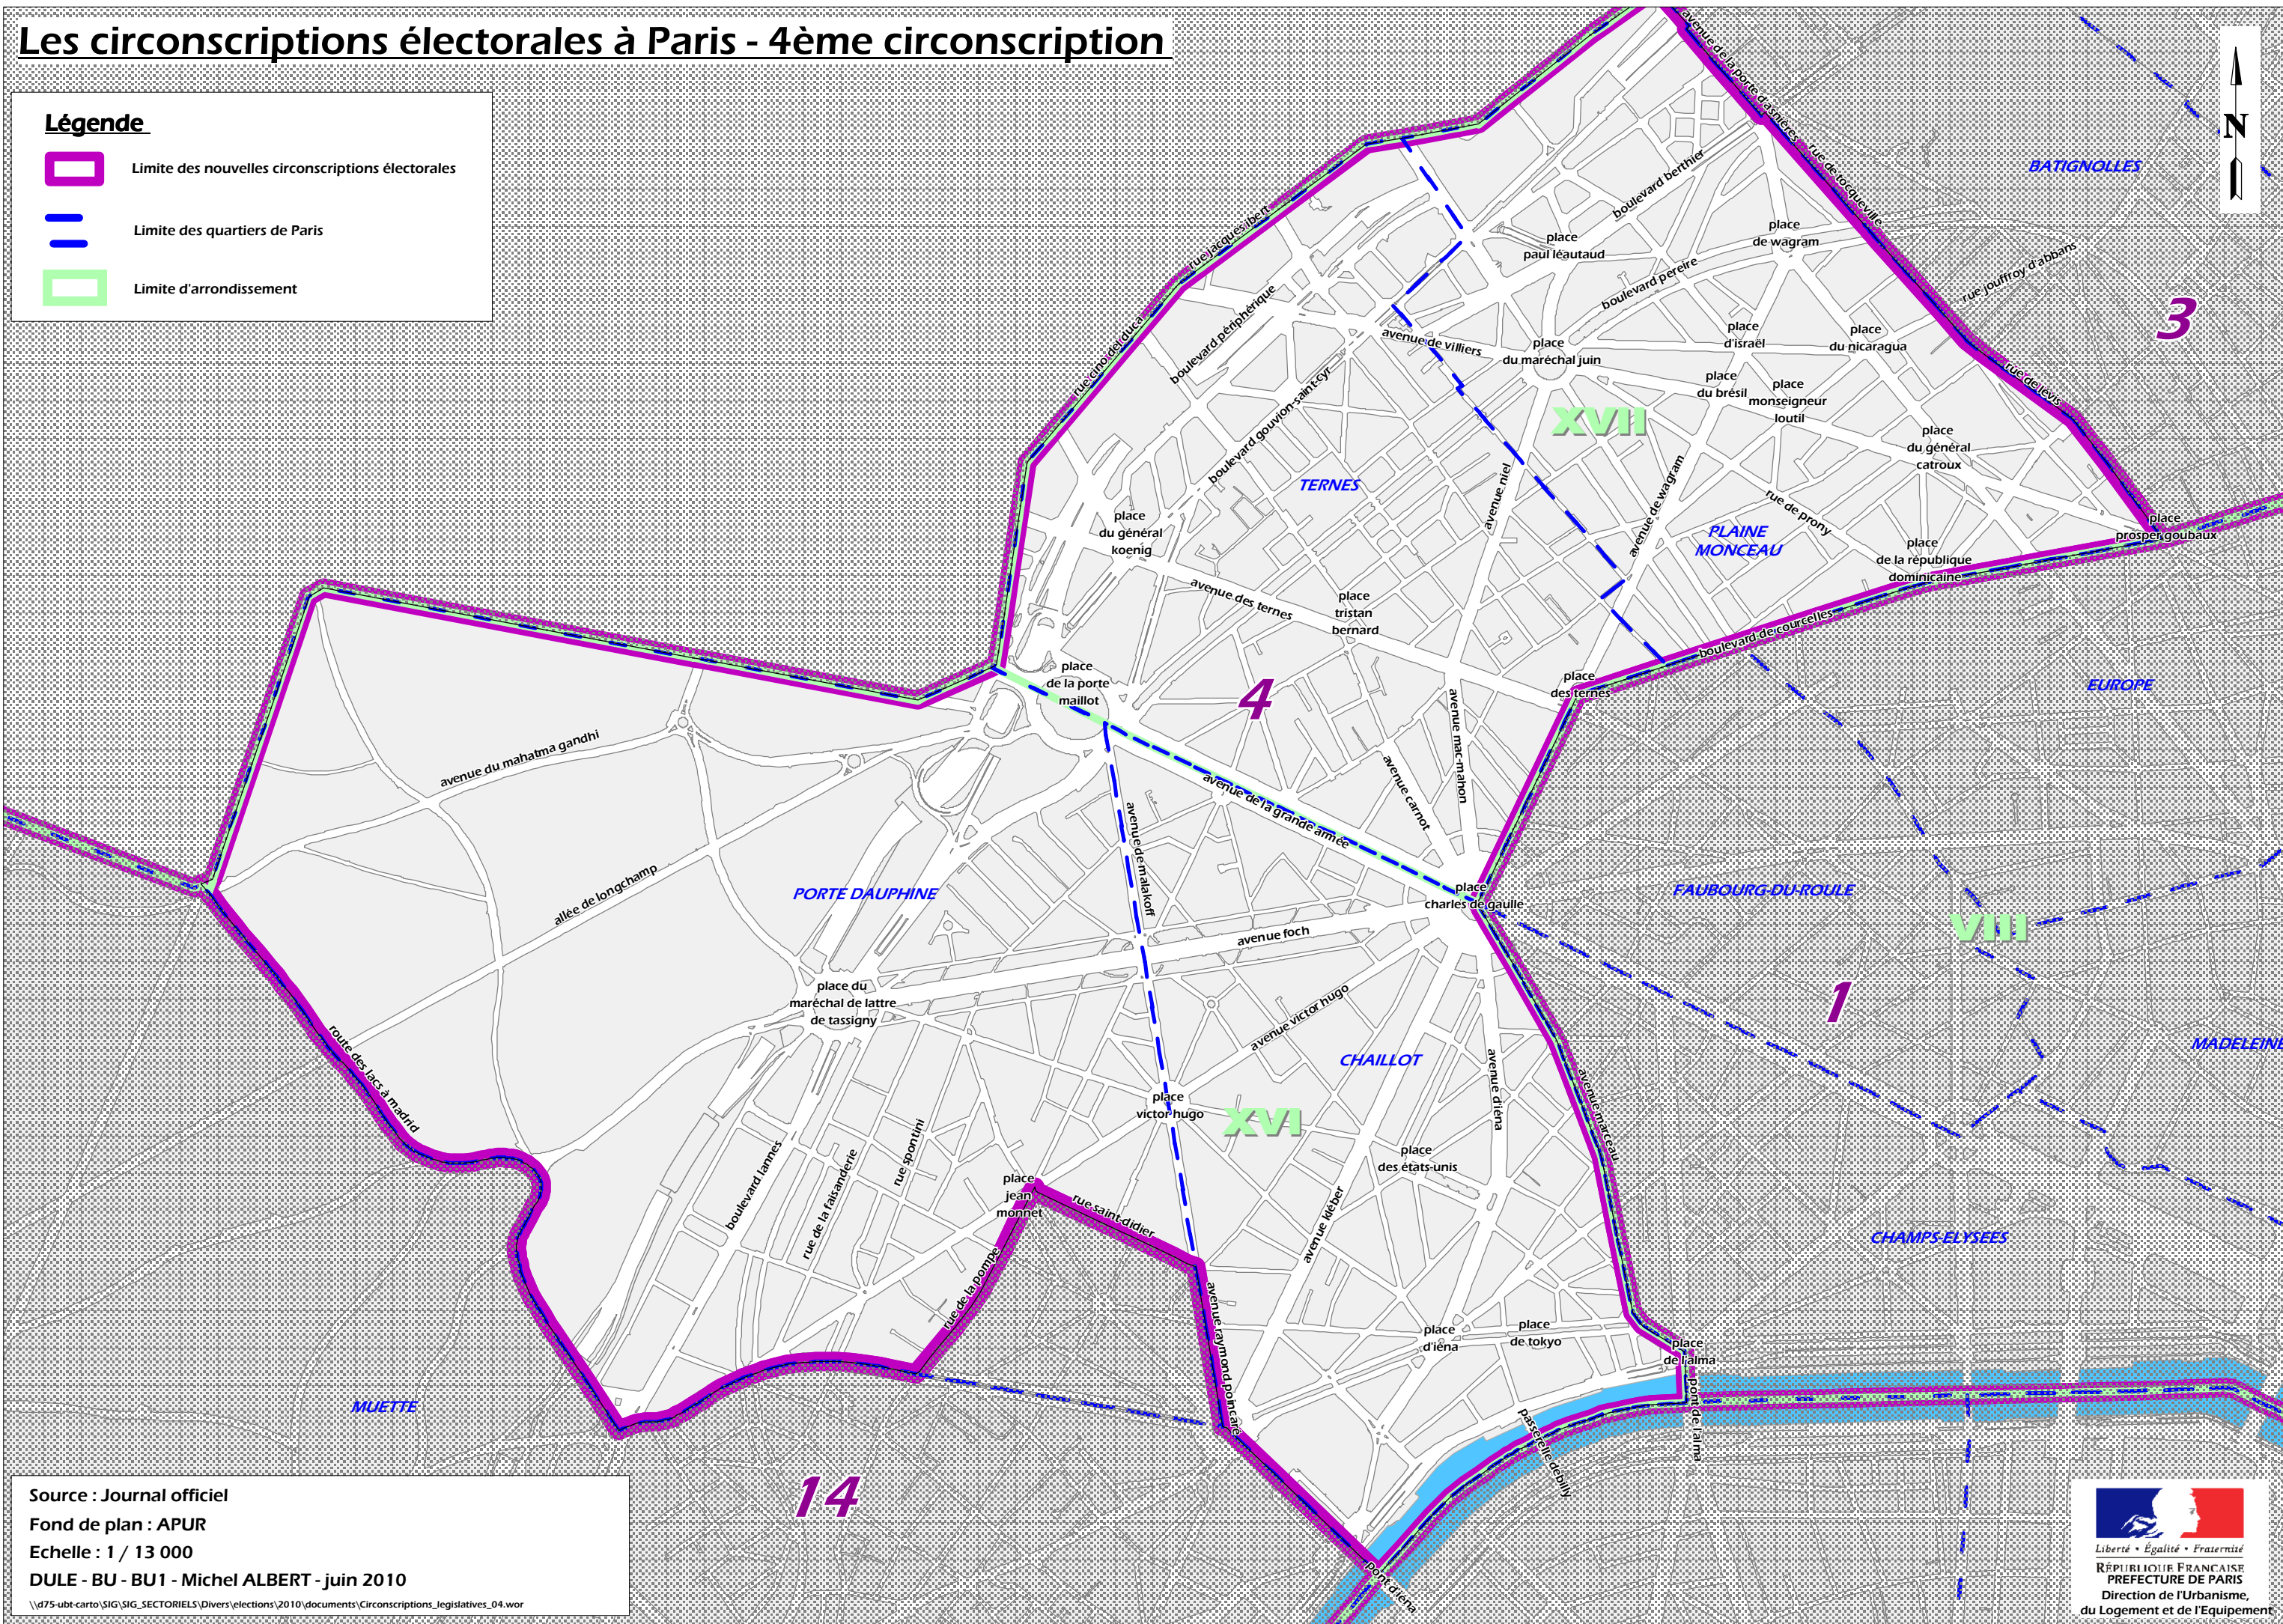

# Les circonscriptions électorales à Paris - 4ème circonscription

## Légende

-  Limite des nouvelles circonscriptions électorales
-  Limite des quartiers de Paris
-  Limite d'arrondissement

Source : Journal officiel  
 Fond de plan : APUR  
 Echelle : 1 / 13 000  
 DULE - BU - BU1 - Michel ALBERT - juin 2010

\\d75-ubt-carto\SIG\SIG\_SECTORIELS\Divers\elections\2010\documents\Circonscriptions\_legislatives\_04.wor